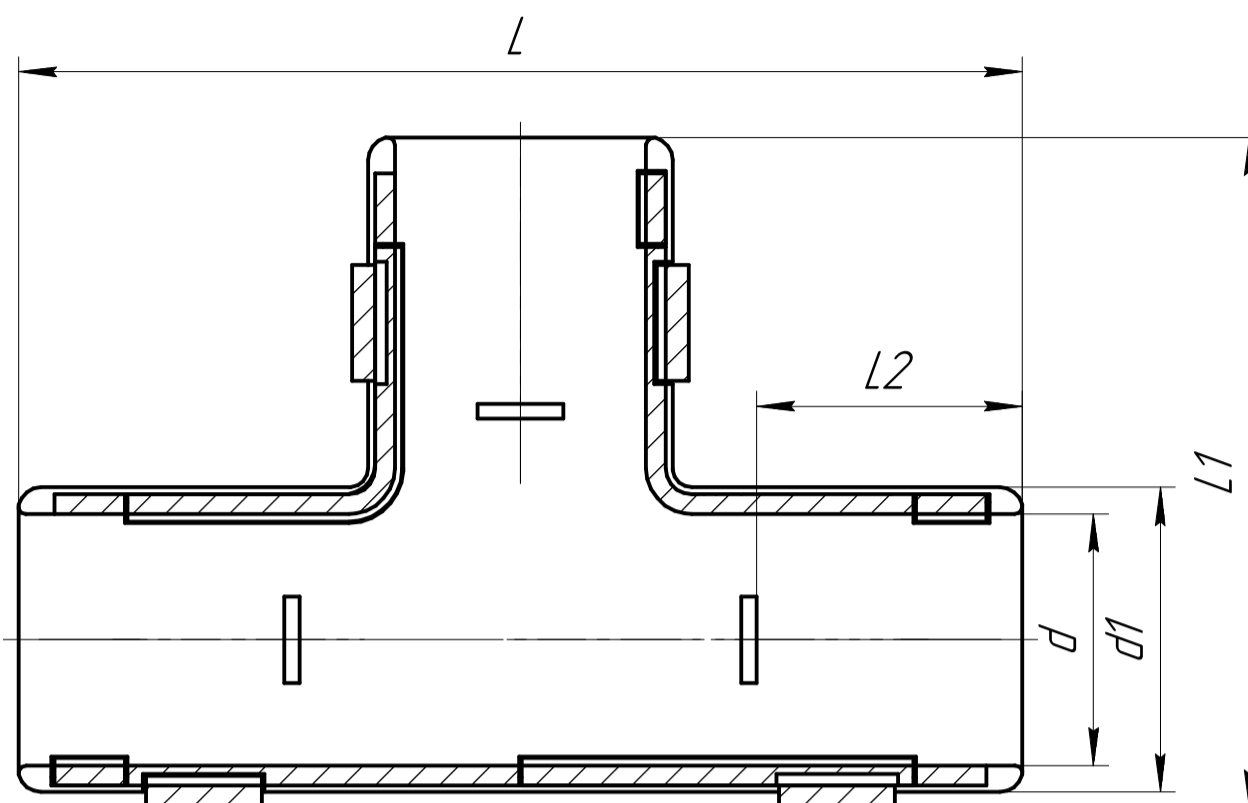

Тройник разборный серый

Диаметр	Размеры, мм				Количество в упаковке, шт	Количество в транспортной коробке, шт.	Артикул
	d	d1	L	L1			
φ16	20	16,5	66,5	44,5	70/5	700/500	PR.07316/PR.07316M
φ20	24	20,5	69,5	48	50/5	600/400	PR.07320/PR.07320M
φ25	29,5	25,5	75	53	30/1	300/200	PR.07325/PR.07325M
φ32	37	32,5	85	61,5	15/1	180/200	PR.07332/PR.07332M