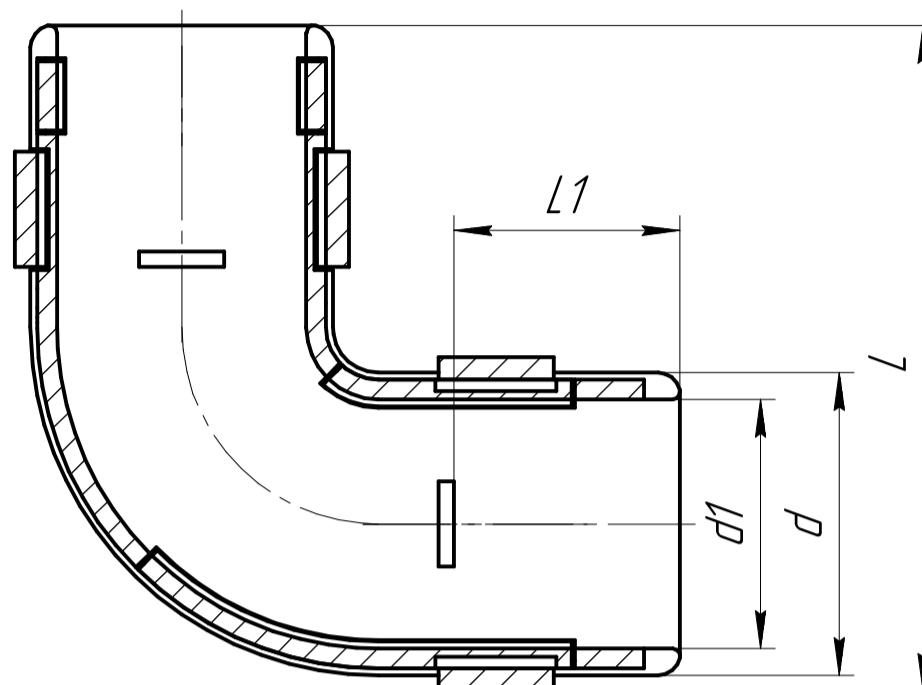

Соединитель угловой разборный сосна

Диаметр	Размеры, мм				Количество в упаковке, шт	Количество в транспортной коробке, шт.	Артикул
	d	d1	L	L1			
φ16	20	16,5	44	15	100/5	1000/700	PR13.0279/PR13.0243
φ20	24	20,5	48	17	50/5	800/550	PR13.0280/PR13.0244
φ25	29,5	25,5	50,5	13,5	30/5	480/300	PR13.0281/PR13.0245
φ32	37	32,5	61,5	20	30/5	300/400	PR13.0282/PR13.0246