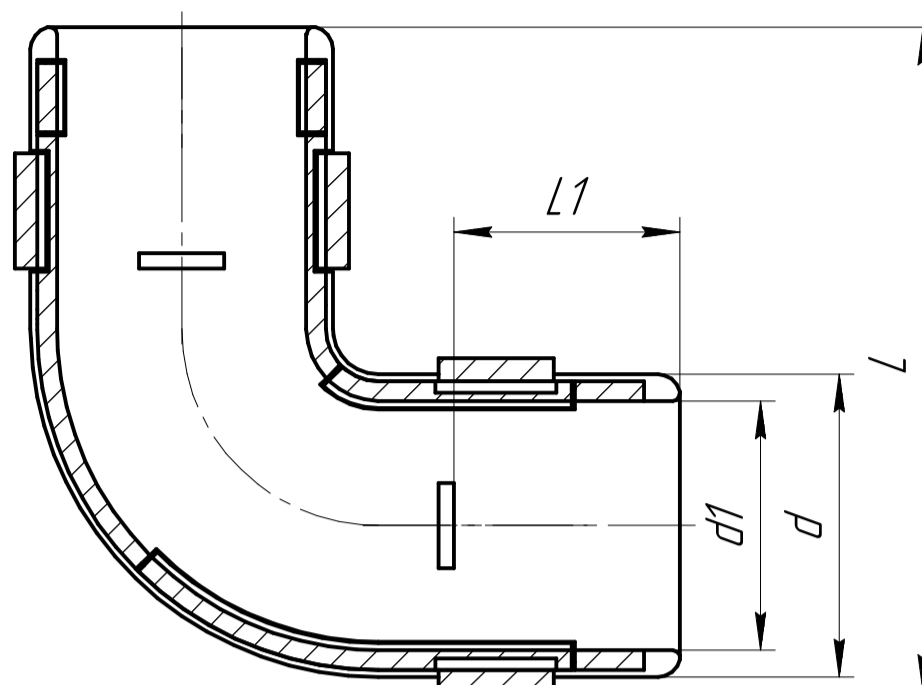

Соединитель угловой разборный серый

Диаметр	Размеры, мм				Количество в упаковке, шт	Количество в транспортной коробке, шт.	Артикул
	d	d1	L	L1			
φ16	20	16,5	44	15	100/5	1000/700	PR.07516/PR.07516M
φ20	24	20,5	48	17	50/5	800/550	PR.07520/PR.07520M
φ25	29,5	25,5	50,5	13,5	30/5	480/300	PR.07525/PR.07525M
φ32	37	32,5	61,5	20	30/5	300/400	PR.07532/PR.07532M