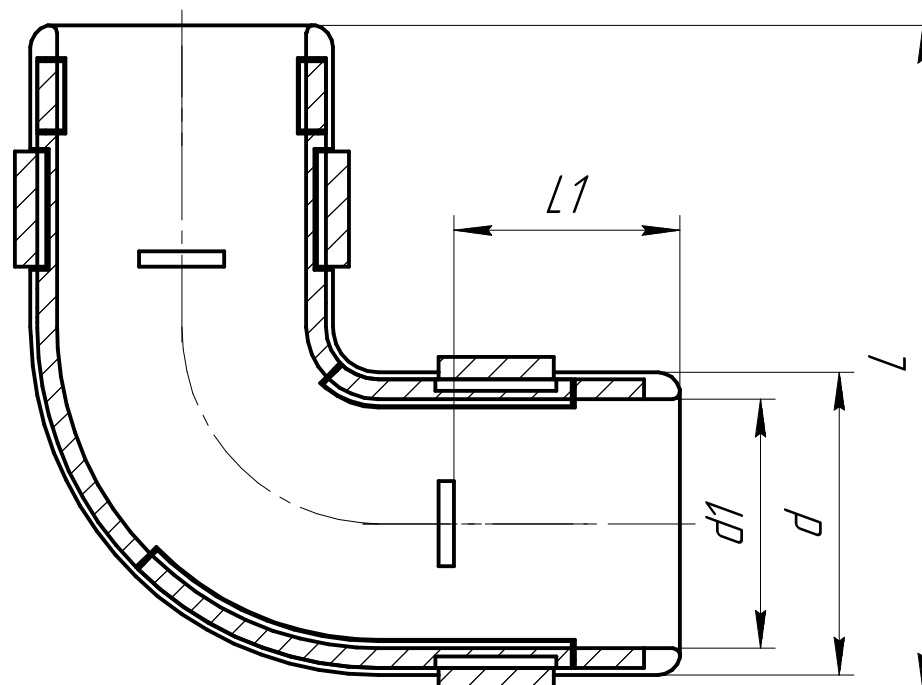

Соединитель угловой разборный дук

Диаметр	Размеры, мм				Количество в упаковке, шт	Количество в транспортной коробке, шт.	Артикул
	d	d1	L	L1			
φ16	20	16,5	44	15	100/5	1000/700	PR13.0283/PR13.0247
φ20	24	20,5	48	17	50/5	800/550	PR13.0284/PR13.0248
φ25	29,5	25,5	50,5	13,5	30/5	480/300	PR13.0285/PR13.0249
φ32	37	32,5	61,5	20	30/5	300/400	PR13.0286/PR13.0250