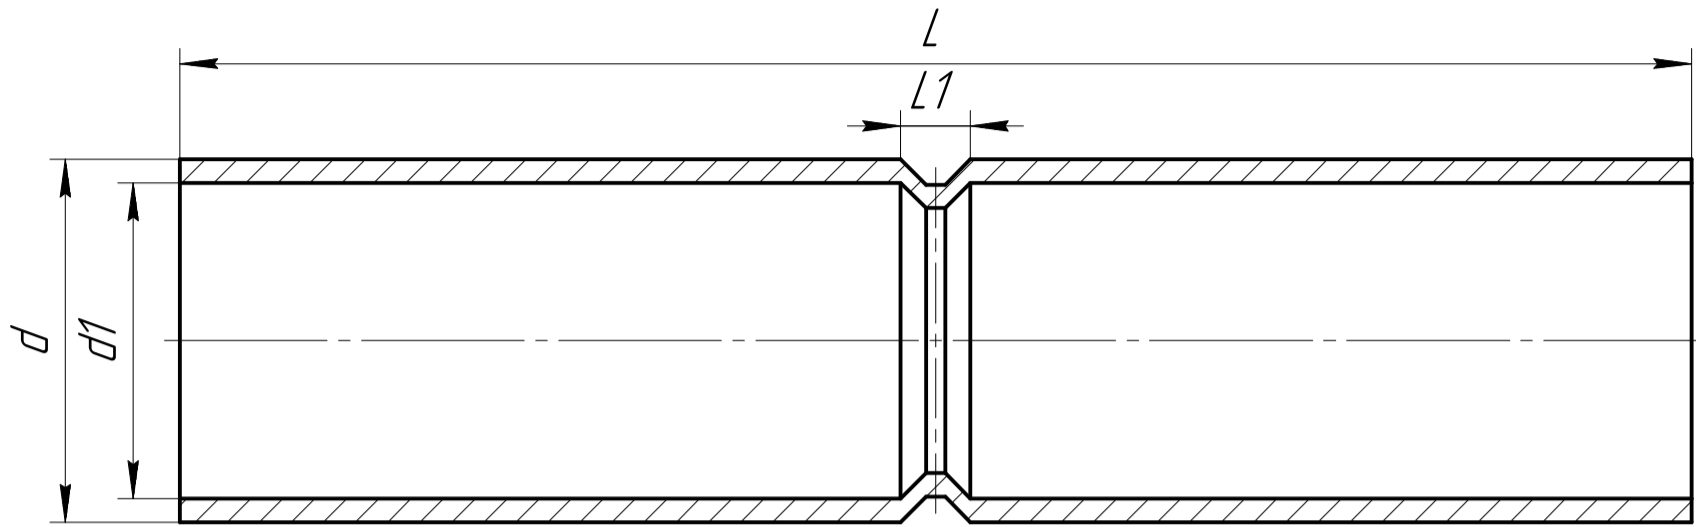

Промрукав

Русский производитель электрики

Патрубок-муфта с ограничителем сосна

Диаметр	Размеры, мм				Количество в упаковке, шт	Количество в транспортной коробке, шт.	Артикул
	d	d1	L	L1			
φ16	19	17	80	3.7	100/10	1200/800	PR13.0259/PR13.0223
φ20	23	21	80	3.7	70/10	840/800	PR13.0260/PR13.0224
φ25	28.5	26	80	3.7	40/5	480/300	PR13.0261/PR13.0225
φ32	36.5	33	100	3.7	36/5	324/200	PR13.0262/PR13.0226
φ40	44.5	41	110	3.7	20/1	220/150	PR13.0263/PR13.0227
φ50	55	51	120	3.7	12/1	144/100	PR13.0264/PR13.0228