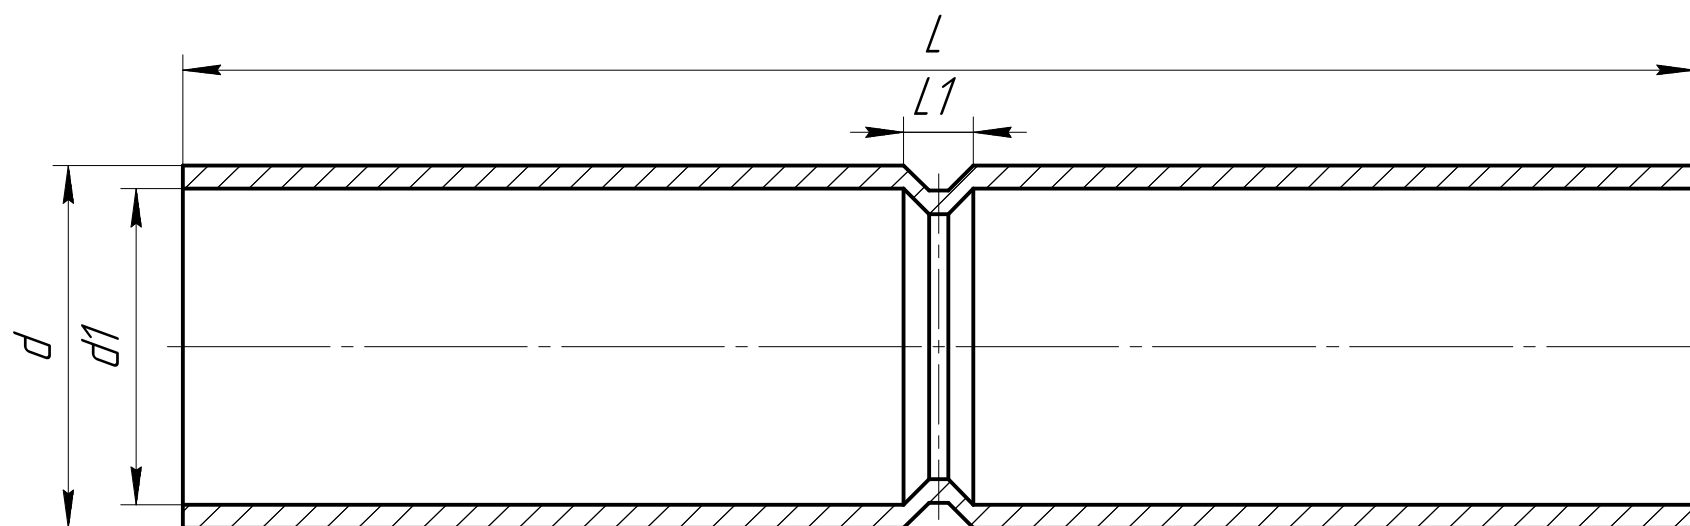

## Патрубок-муфта с ограничителем белая

Диаметр	Размеры, мм				Количество в упаковке, шт	Количество в транспортной коробке, шт.	Артикул
	d	d1	L	L1			
φ16	19	17	80	3.7	100	1200	PR.01716δ
φ20	23	21	80	3.7	70	840	PR.01720δ
φ25	28.5	26	80	3.7	40	480	PR.01725δ
φ32	36.5	33	100	3.7	36	324	PR.01732δ
φ40	44.5	41	110	3.7	20	220	PR.01740δ
φ50	55	51	120	3.7	12	144	PR.01750δ