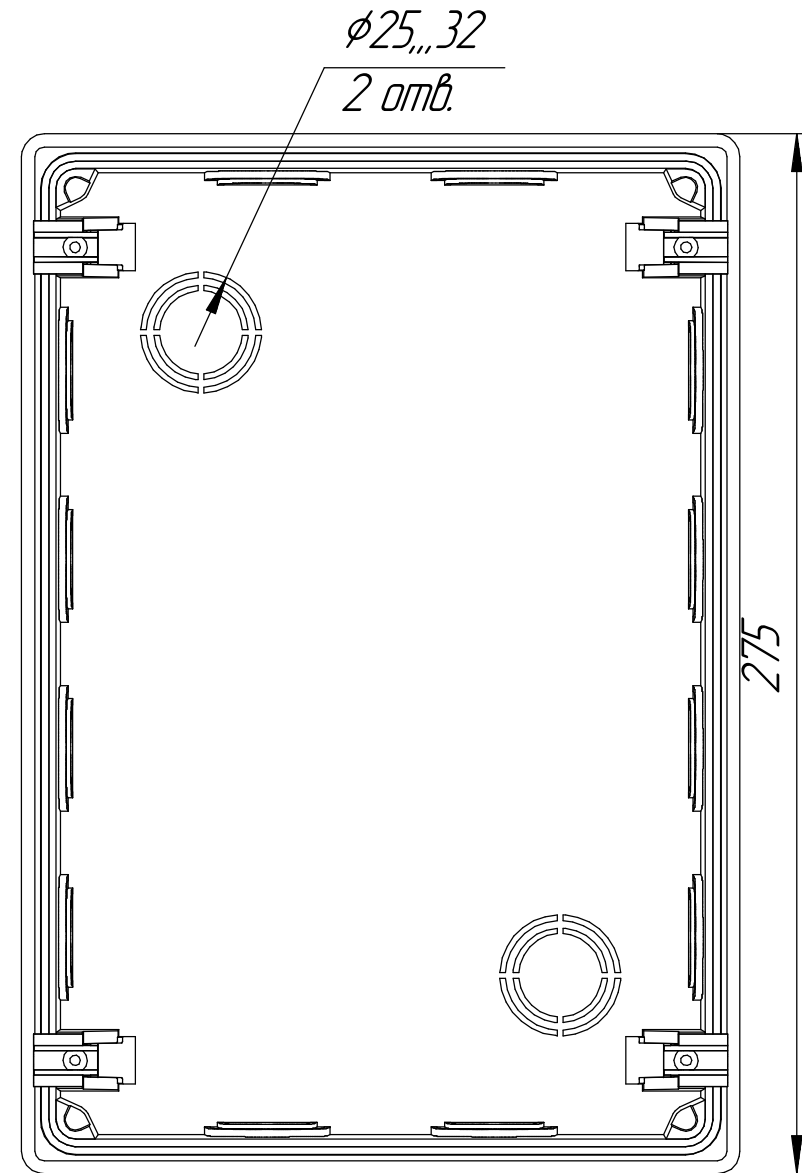

Промрукав  
Русский производитель электрики

Коробка распределительная 80-0980 для с/п безгалогенная (HF) 256x171x70