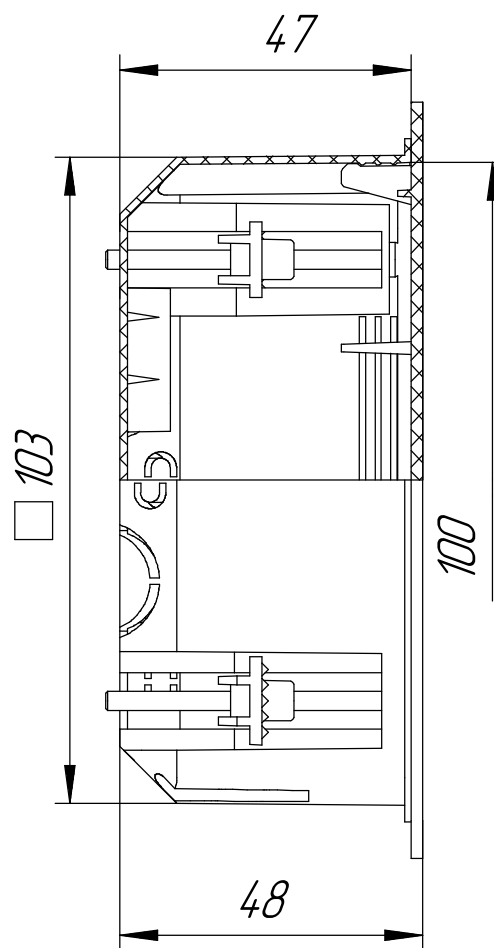

Промрукав
Русский производитель электрики

Коробка распределительная 80-0960С для с/п безгалогенная (HF) 103x103x47