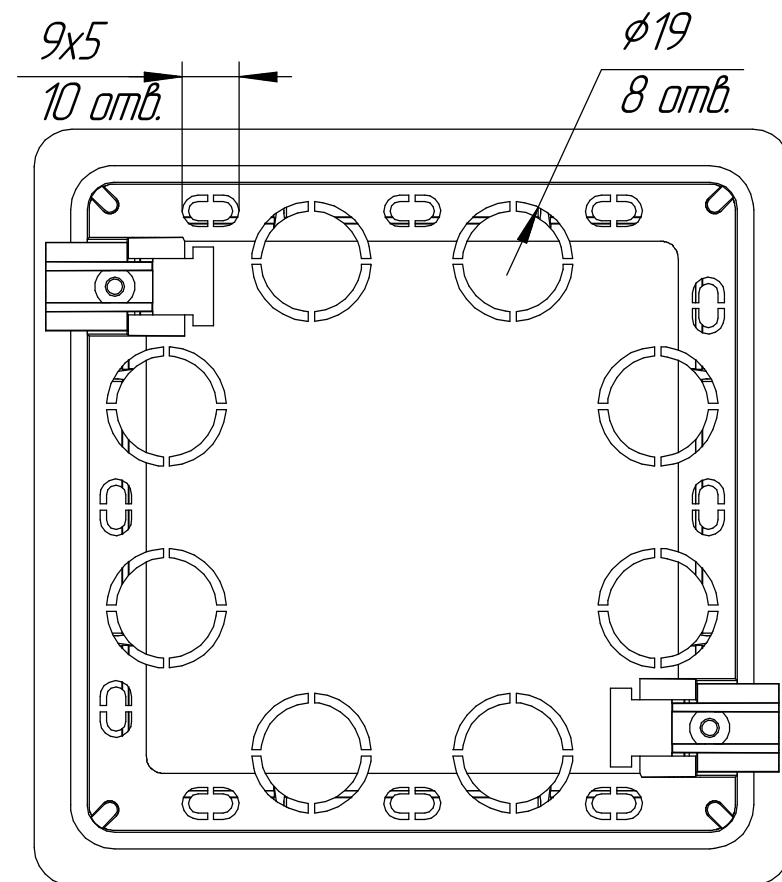

Промрукав
Русский производитель электрики

Коробка распределительная 80-0960С для с/п безгалогенная (HF) 103x103x47