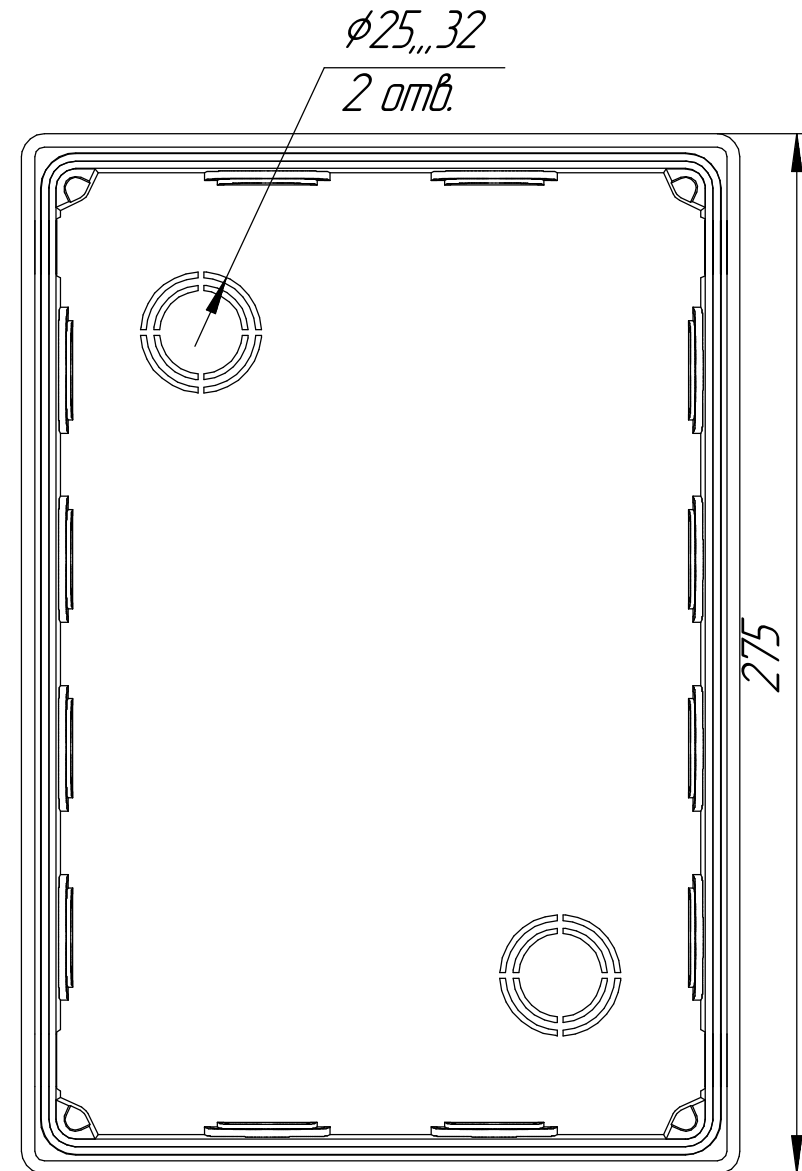

Промрукав  
Русский производитель электрики

Распределительная коробка 80-0880 для с/п безгалогенная (HF) 256x171x70