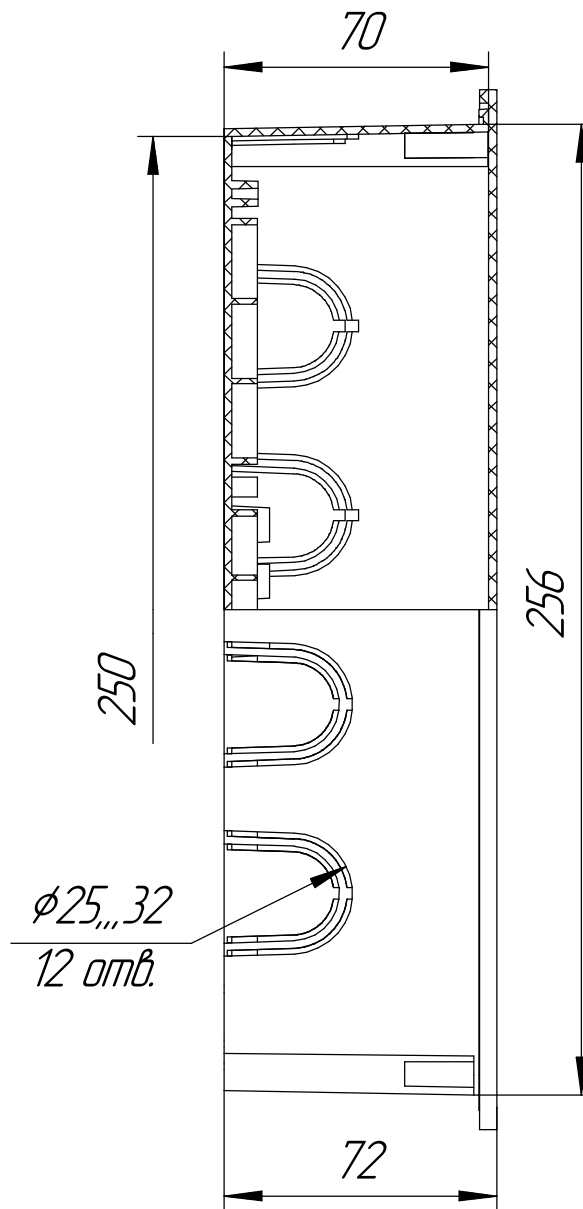

Промрукав  
Русский производитель электрики

Распределительная коробка 80-0880 для с/п безгалогенная (HF) 256x171x70