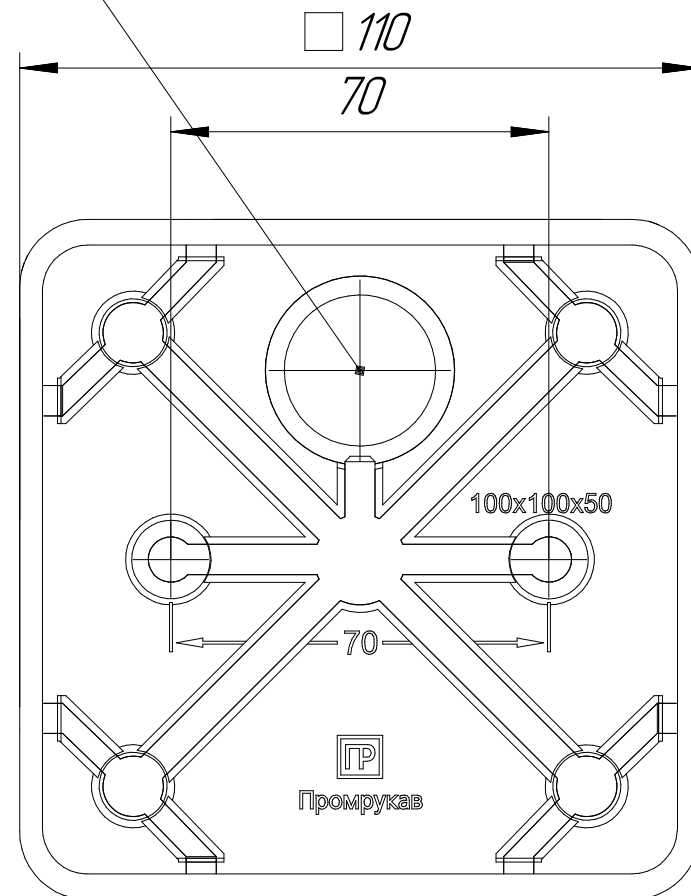

Промрукав

Русский производитель электрики

*Вводное отверстие под кабель
или трубу диаметром не более 16 мм*

*Вводные отверстия под кабель
или трубу диаметром не более 25 мм
8 шт*

Коробка распределительная 60--0300 для прямого монтажа двухкомпонентная безгалогенная (HF) 100x100x50