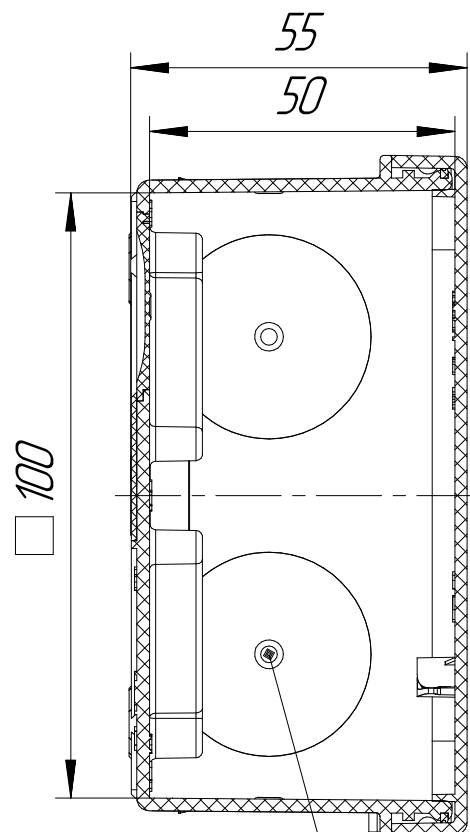

Промрукав

Русский производитель электрики

*Вводное отверстие под кабель
или трубу диаметром не более 16 мм*

*Вводные отверстия под кабель
или трубу диаметром не более 25 мм
8 шт*

Коробка распределительная 60--0300 для прямого монтажа двухкомпонентная безгалогенная (HF) 100x100x50