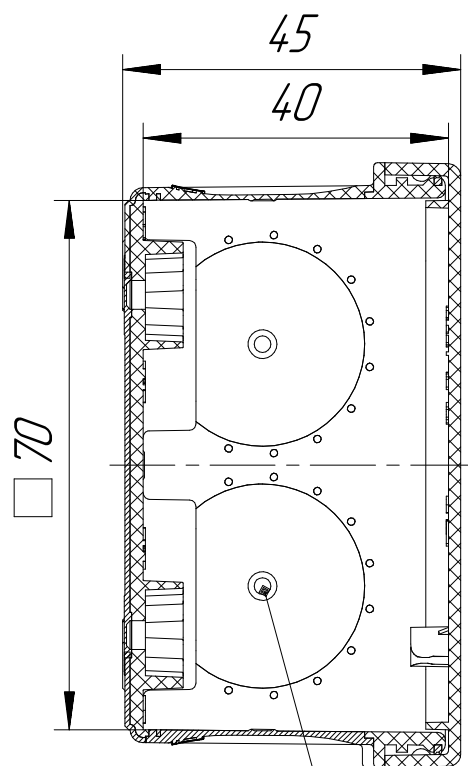

ПромрукаВ
Русский производитель электрики

*Вводное отверстие под кабель
или трубу диаметром не более 16 мм*

*Вводные отверстия под кабель
или трубу диаметром не более 20 мм
6 шт*

Коробка распределительная 60-0200-9005 для прямого монтажа двухкомпонентная безгалогенная (HF) черная 70x70x40