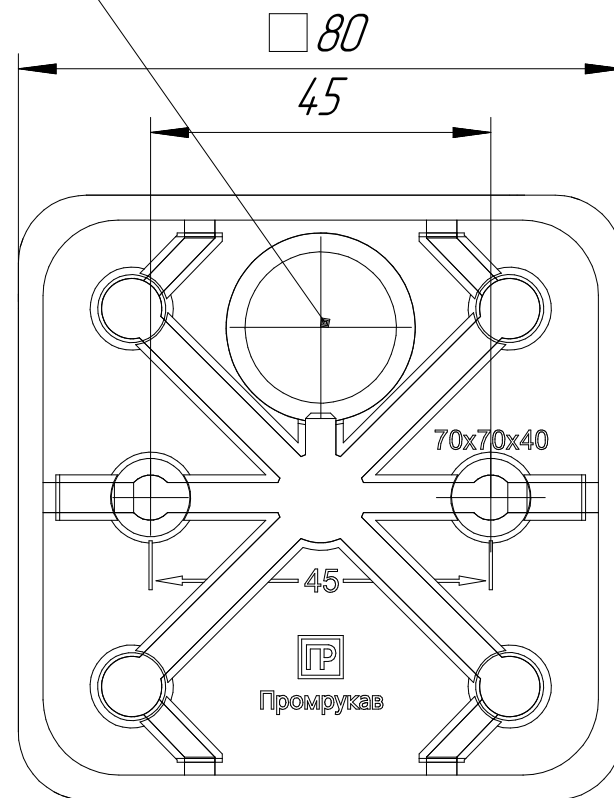

ПромрукаВ
Русский производитель электрики

*Вводное отверстие под кабель
или трубу диаметром не более 16 мм*

*Вводные отверстия под кабель
или трубу диаметром не более 20 мм
6 шт*

Коробка распределительная 60-0200-9005 для прямого монтажа двухкомпонентная безгалогенная (HF) черная 70x70x40