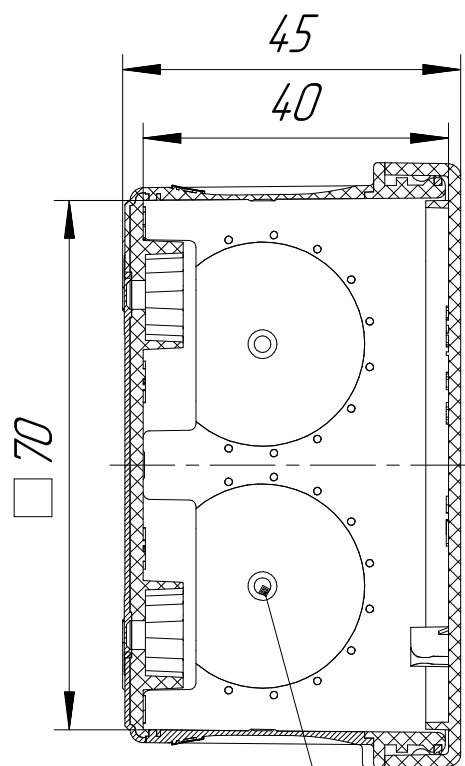

Промрукав  
Русский производитель электрики

*Вводное отверстие под кабель  
или трубу диаметром не более 16 мм*

*Вводные отверстия под кабель  
или трубу диаметром не более 20 мм  
6 шт*

*Коробка распределительная 60-0200 для прямого монтажа двухкомпонентная безгалогенная (HF) 70x70x40*