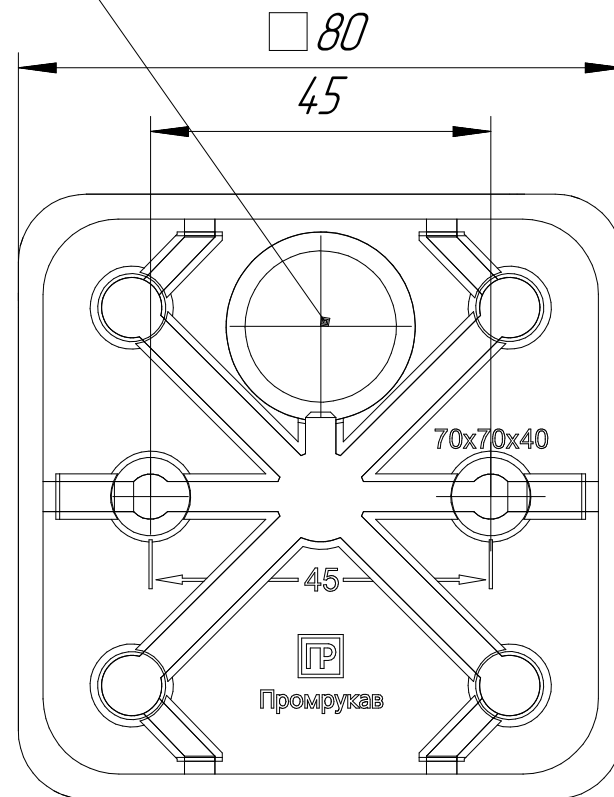

Промрукав  
Русский производитель электрики

*Вводное отверстие под кабель  
или трубу диаметром не более 16 мм*

*Вводные отверстия под кабель  
или трубу диаметром не более 20 мм  
6 шт*

*Коробка распределительная 60-0200 для прямого монтажа двухкомпонентная безгалогенная (HF) 70x70x40*