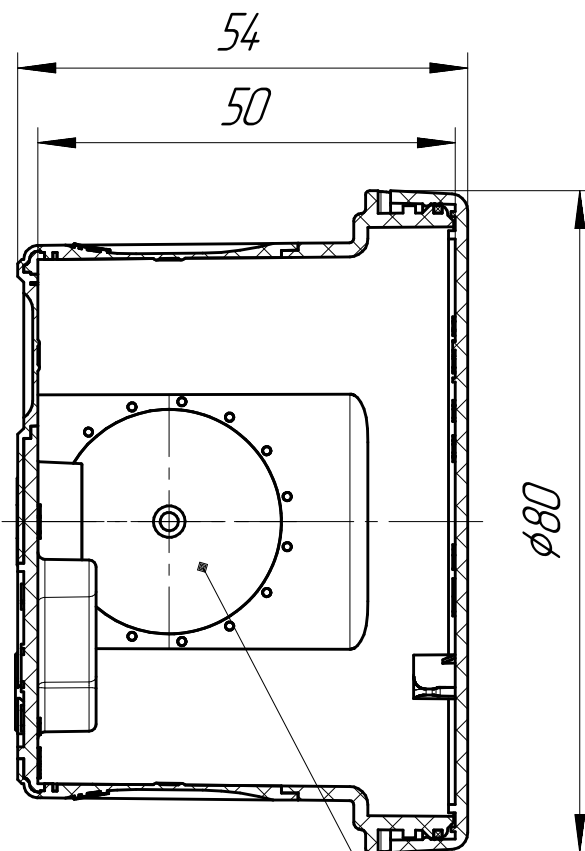

Промрукав

Русский производитель электрики

*Вводные отверстия под кабель
или трубу диаметром не более 16 мм*

*Вводные отверстия под кабель
или трубу диаметром не более 20 мм
4 шт.*

Коробка распределительная 60-0110-9005 для прямого монтажа двухкомпонентная безгалогенная (HF) черная 70x50 Промрукав