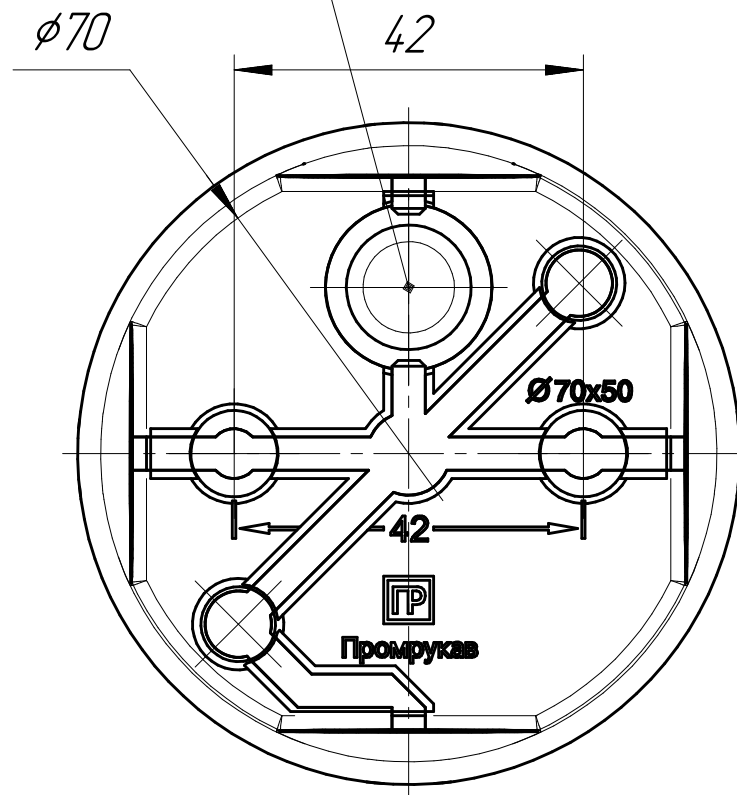

Промрукав

Русский производитель электрики

*Вводные отверстия под кабель
или трубу диаметром не более 16 мм*

*Вводные отверстия под кабель
или трубу диаметром не более 20 мм
4 шт.*

Коробка распределительная 60-0110-9005 для прямого монтажа двухкомпонентная безгалогенная (HF) черная 70x50 Промрукав