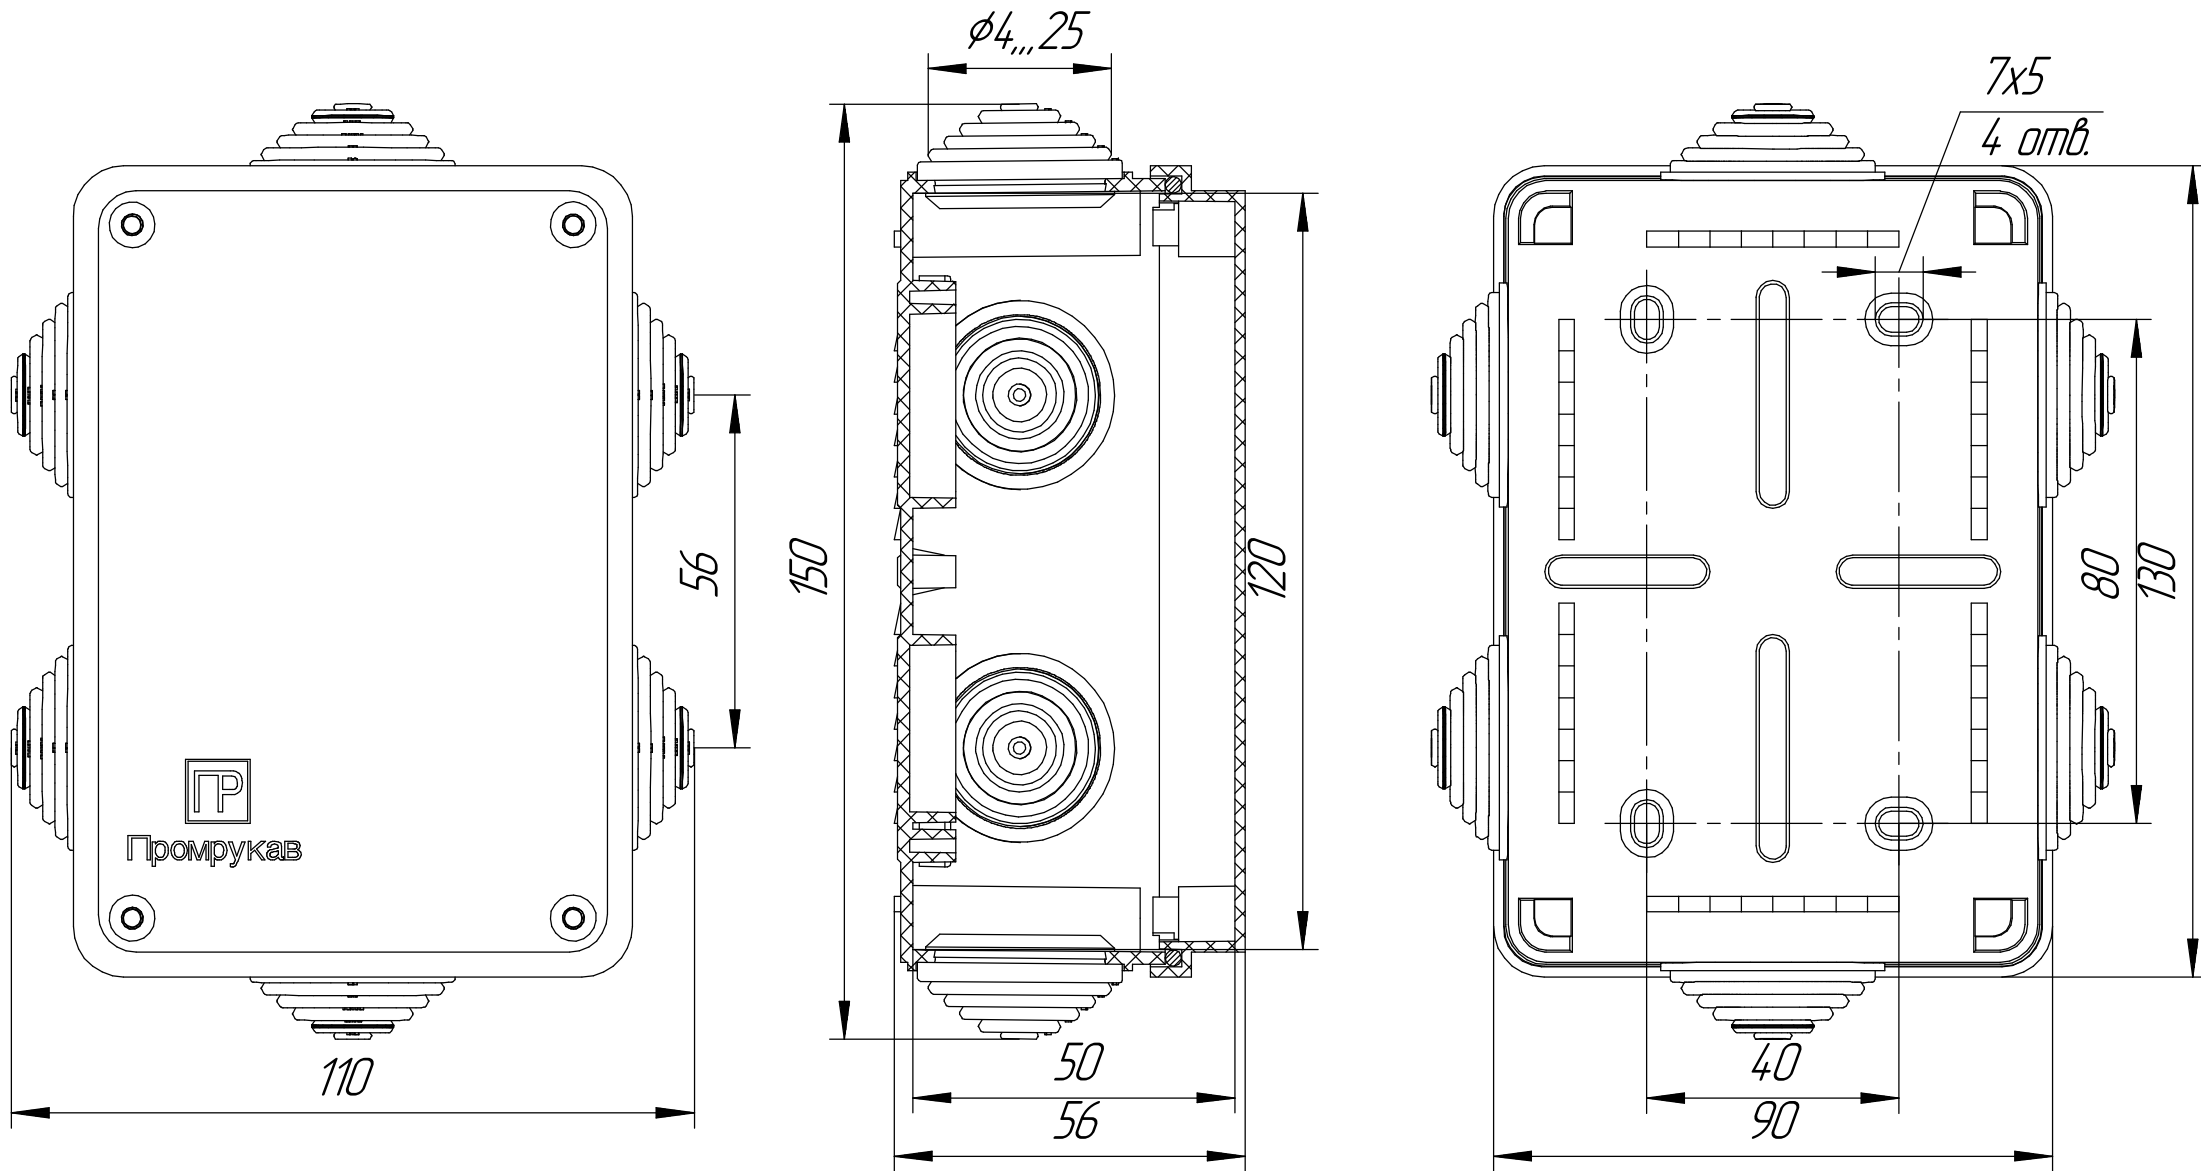

Промрукав
Русский производитель электрики

Коробка распределительная 40-0340-9005 для о/п безгалогенная (HF) черная 120x80x50