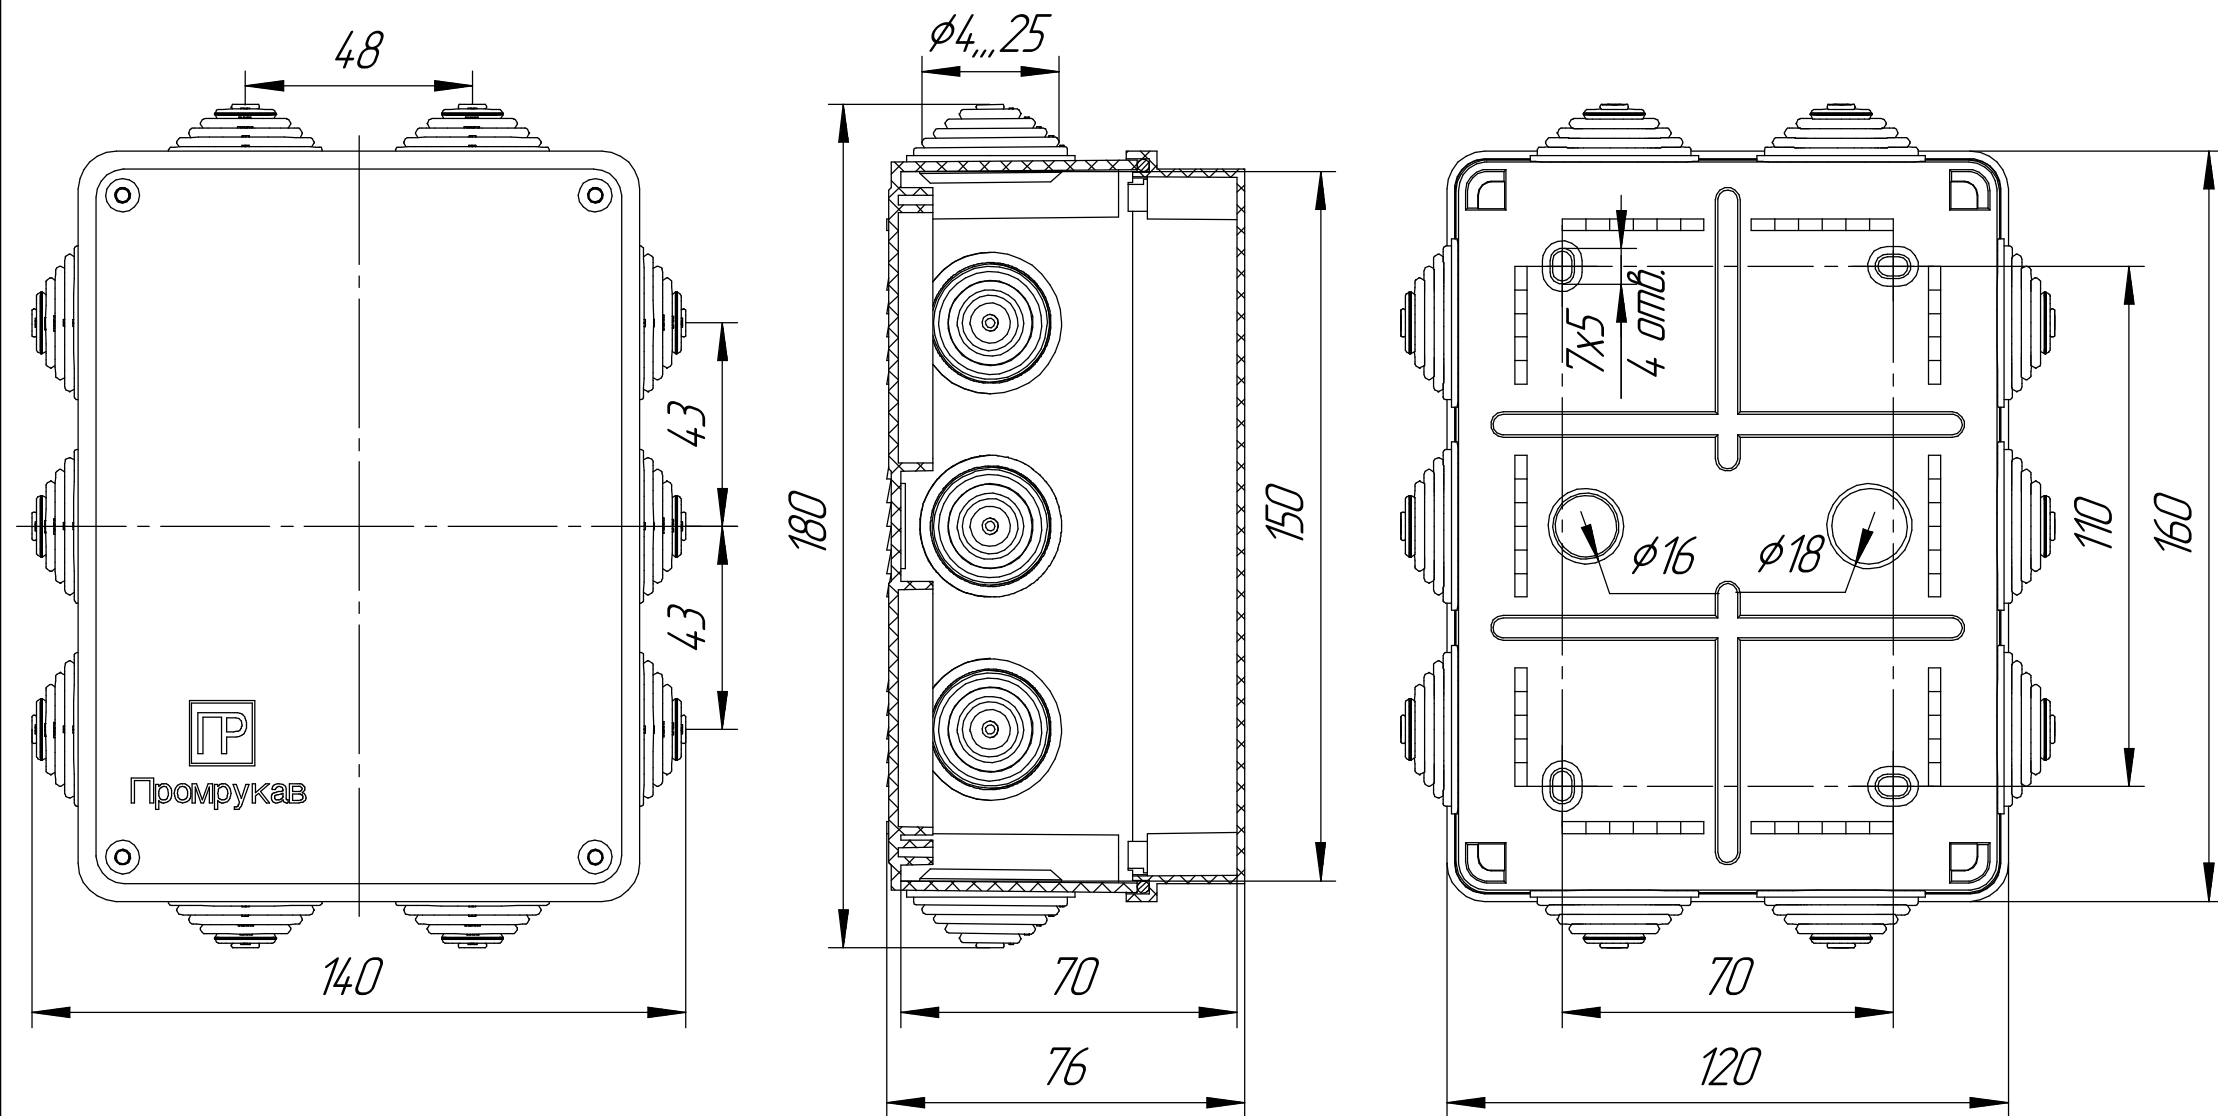

Промрукав

Русский производитель электрики

Коробка распределительная 40-0310-9005 для о/п безгалогенная (HF) черная 150x110x70