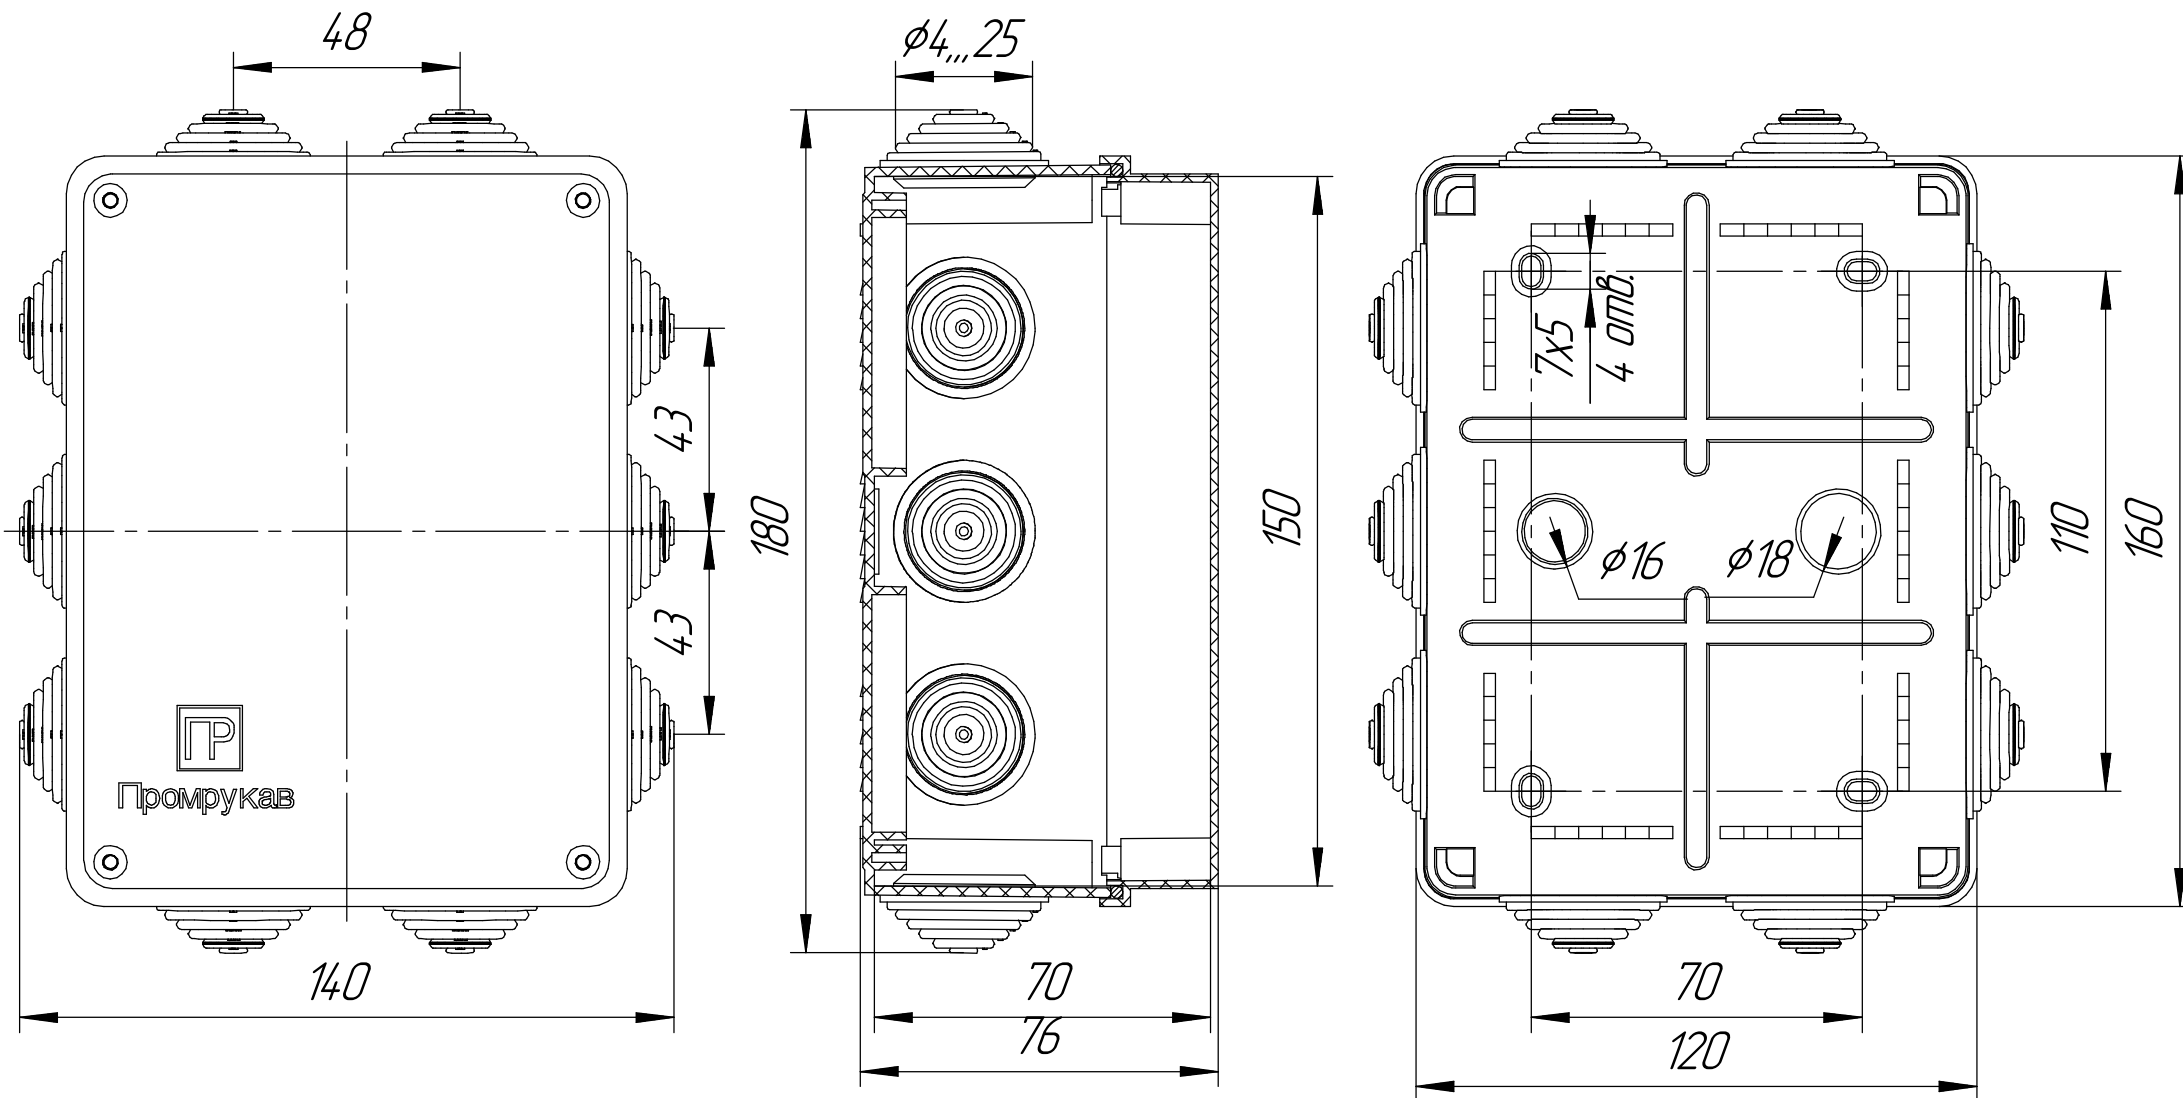

Промрукав

Русский производитель электрики

Коробка распределительная 40-0310 для о/п безгалогенная (HF) 150x110x70