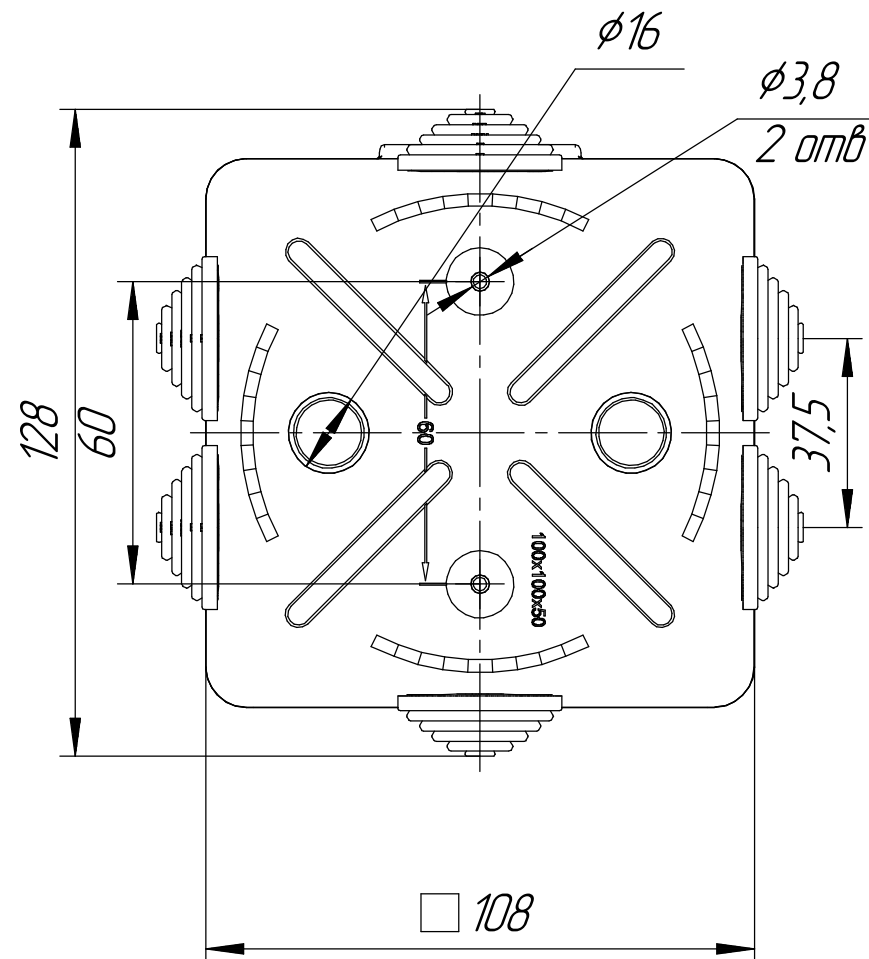

ПромрукаВ

Русский производитель электроники

Коробка распределительная 40-0302-1001 для о/п безгалогенная (HF) сосна 100x100x50