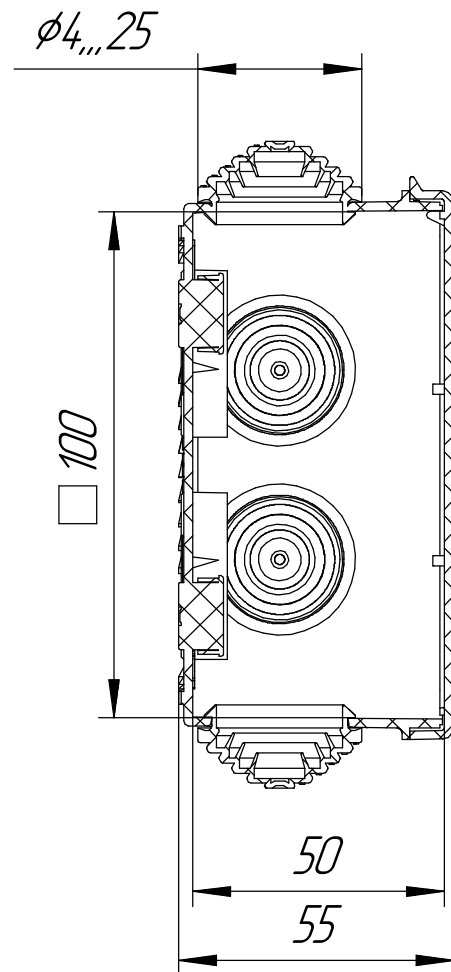

ПромрукаВ

Русский производитель электроники

Коробка распределительная 40-0302-1001 для о/п безгалогенная (HF) сосна 100x100x50