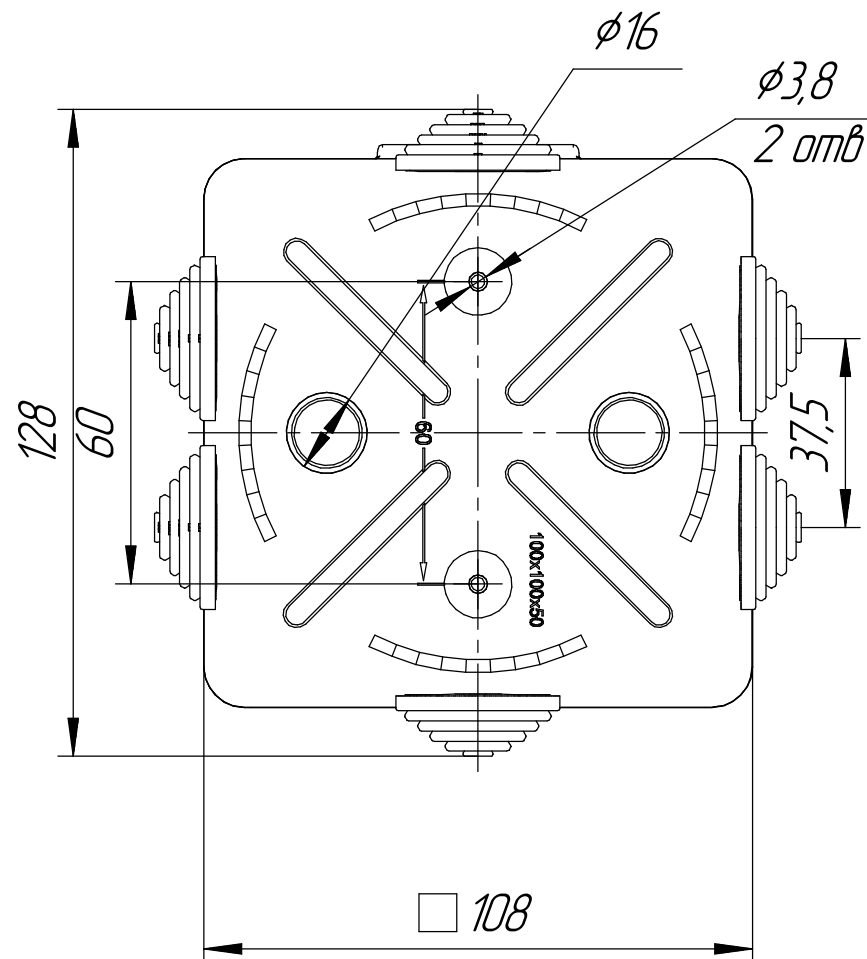

ПромрукаВ
Русский производитель электрики

Коробка распределительная 40-03025 для о/п безгалогенная (HF) атмосферостойкая серая 100x100x50