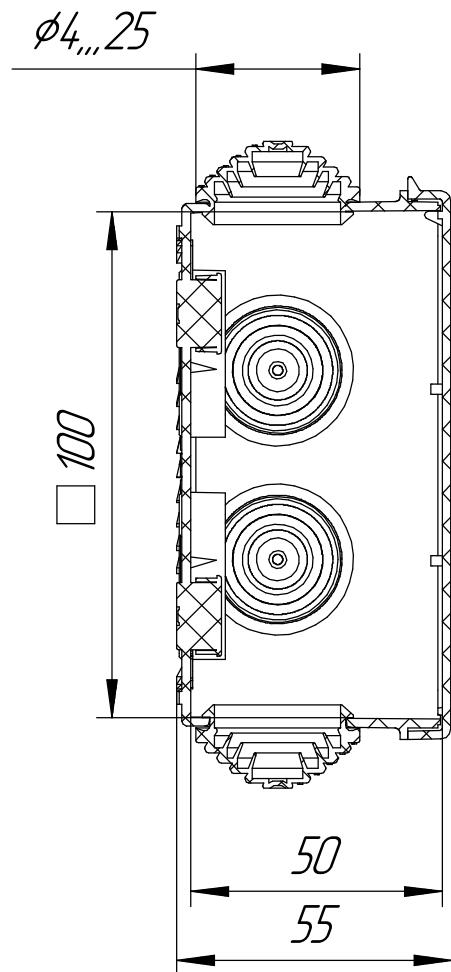

ПромрукаВ
Русский производитель электрики

Коробка распределительная 40-03025 для о/п безгалогенная (HF) атмосферостойкая серая 100x100x50