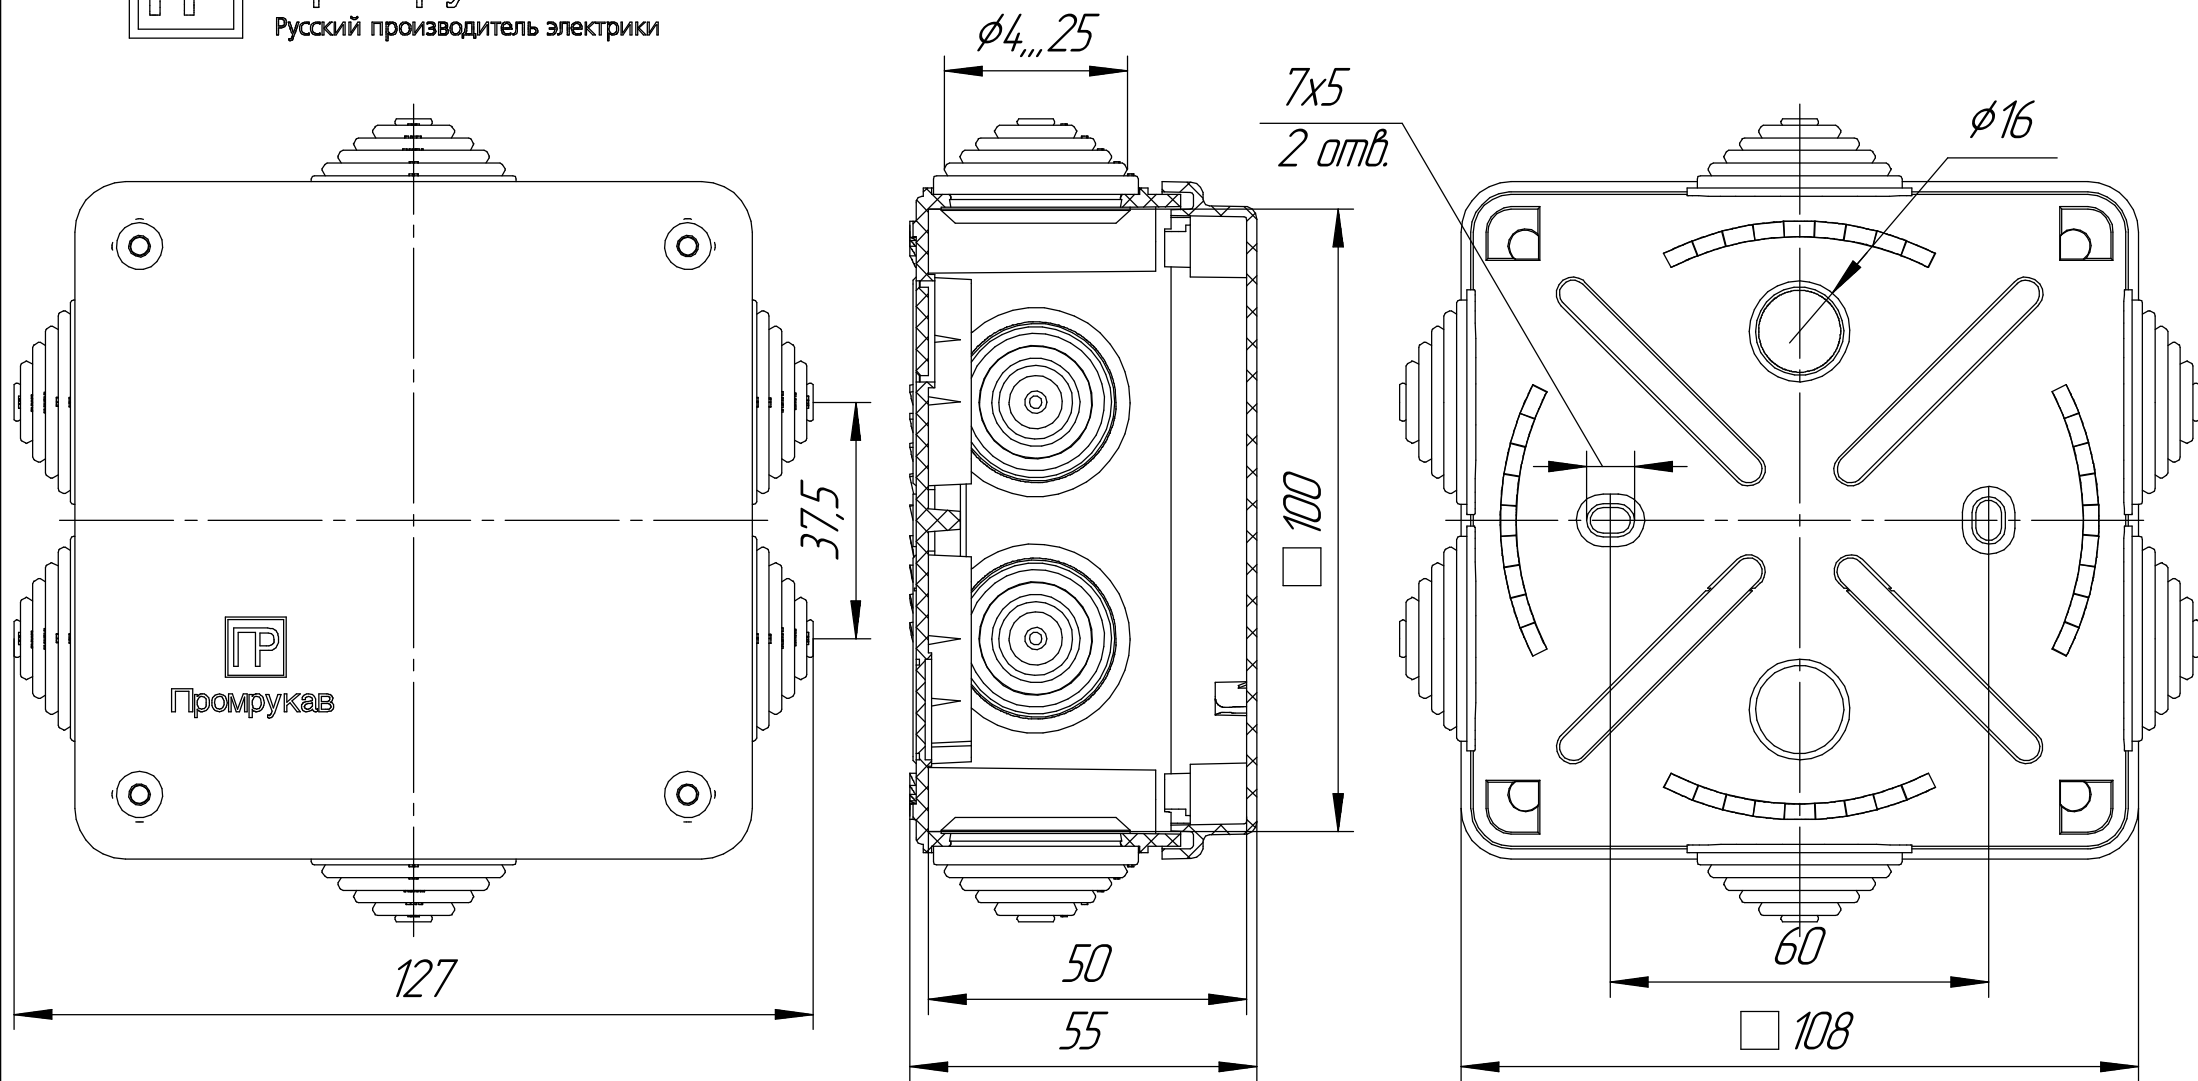

Промрукав

Русский производитель электрики

Коробка распределительная 40-0300 для о/п безгалогенная (HF) 100x100x50