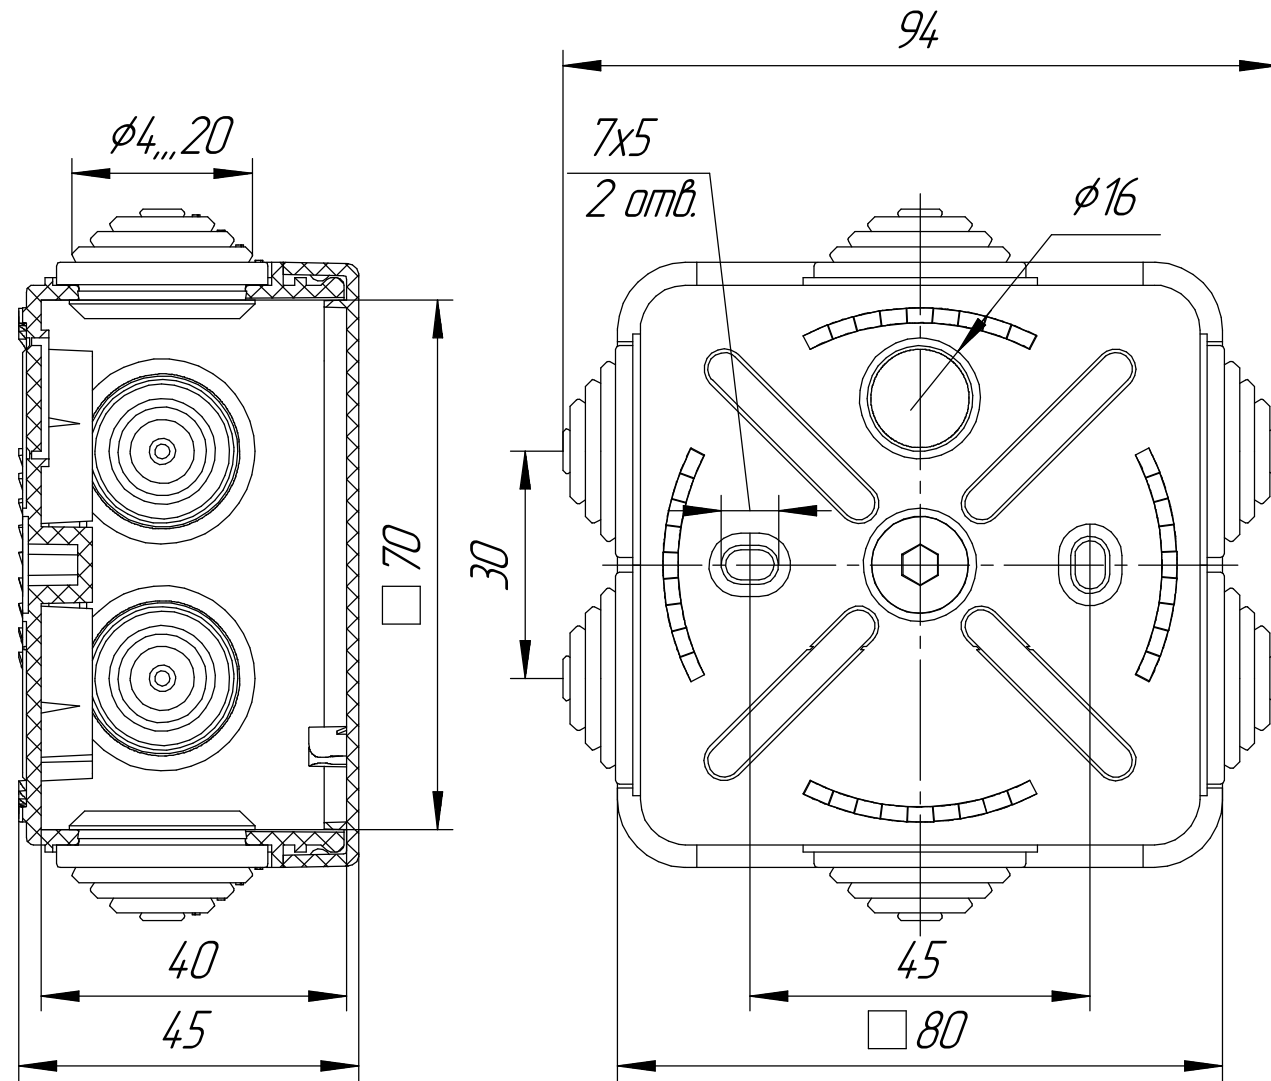

ПромрукаВ
Русский производитель электрики

Коробка распределительная 40-0200-1001 для о/п безгалогенная (HF) сосна 70x70x40