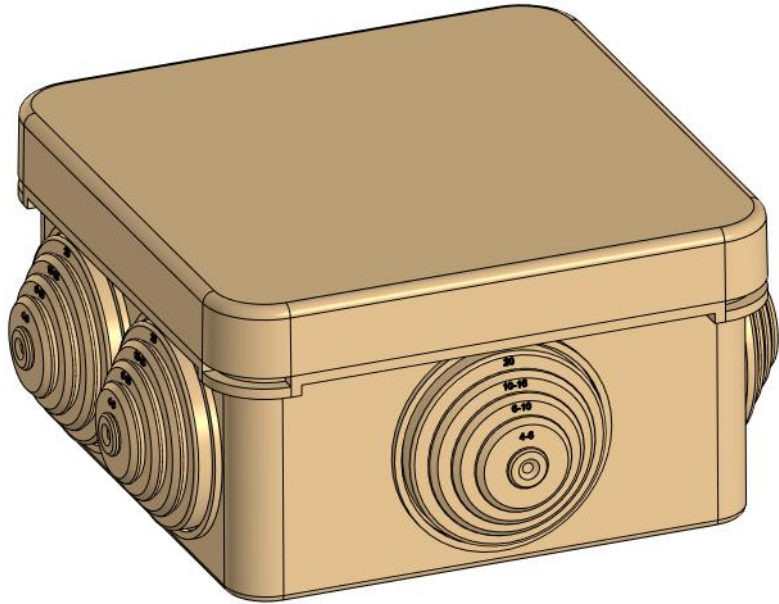

ПромрукаВ
Русский производитель электрики

Коробка распределительная 40-0200-1001 для о/п безгалогенная (HF) сосна 70x70x40