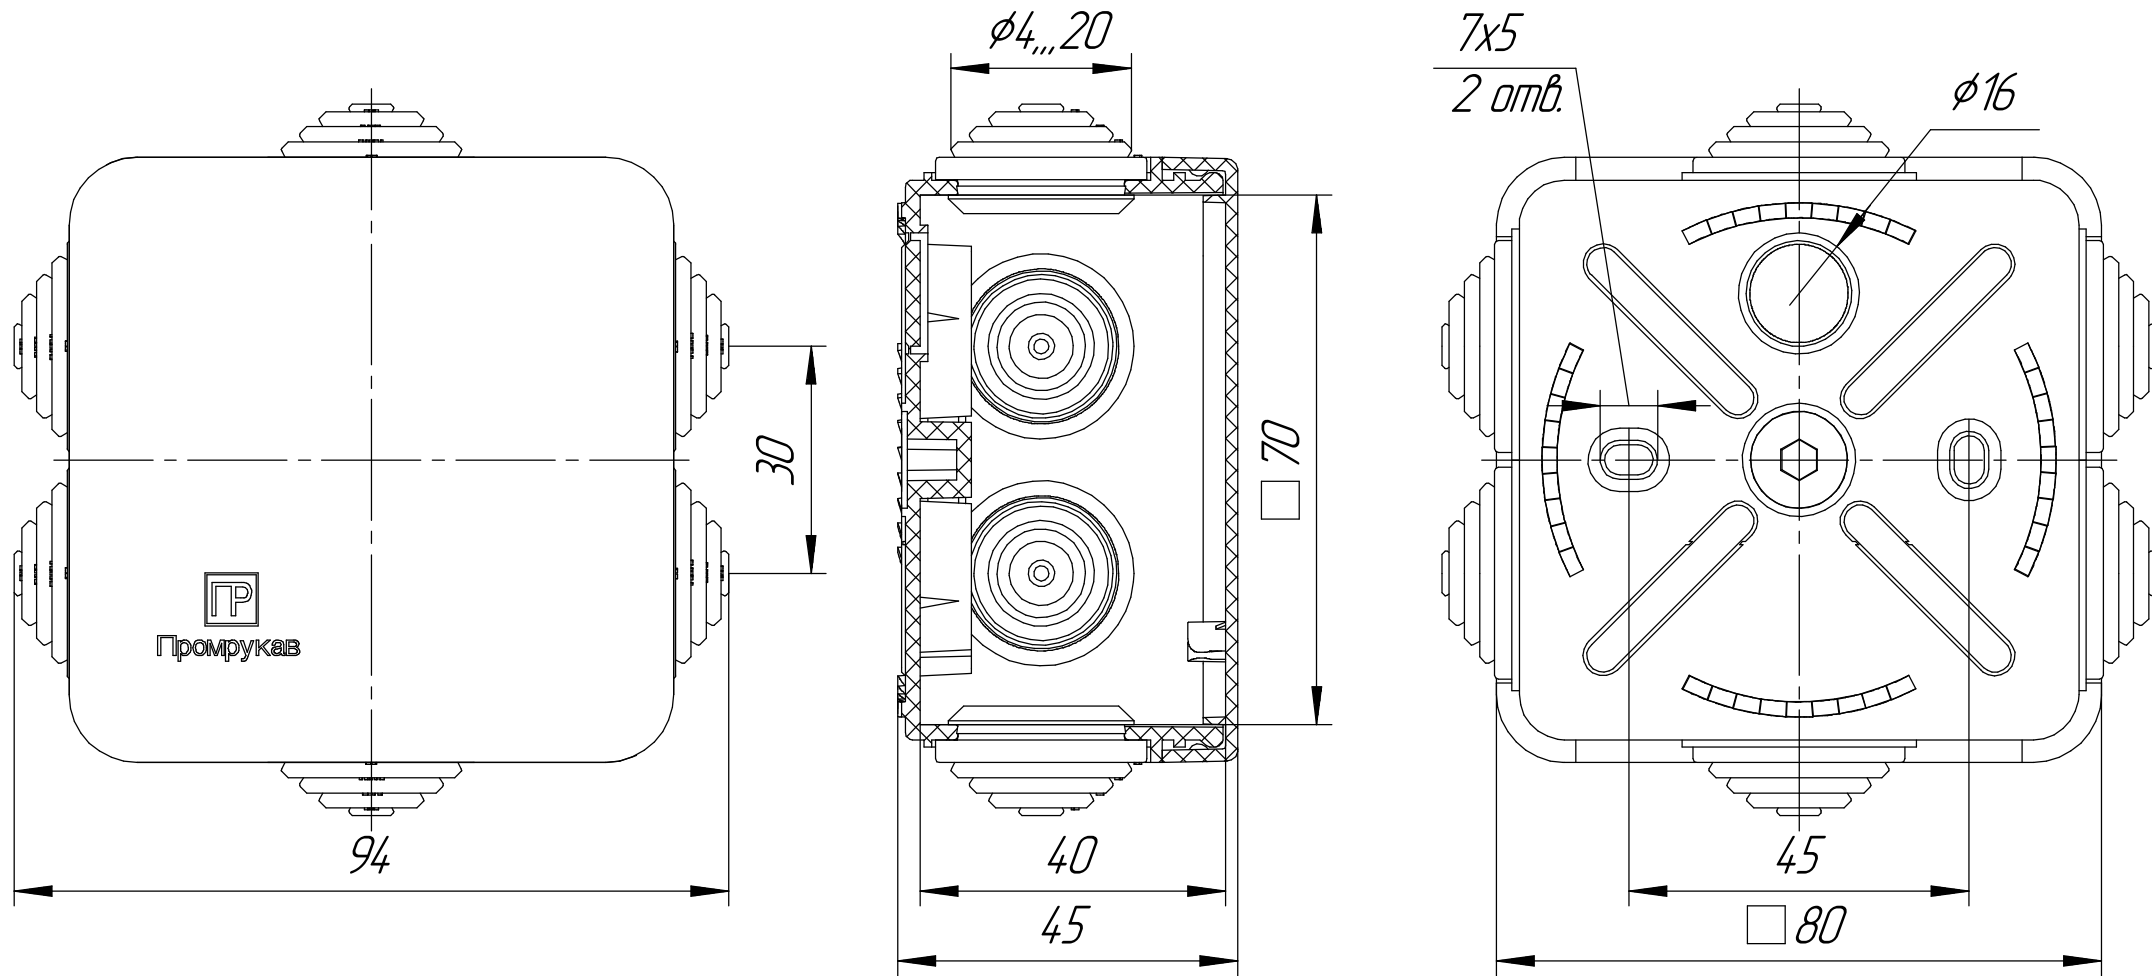

Промрукав

Русский производитель электрики

Коробка распределительная 40-0200 для о/п безгалогенная (HF) 70x70x40