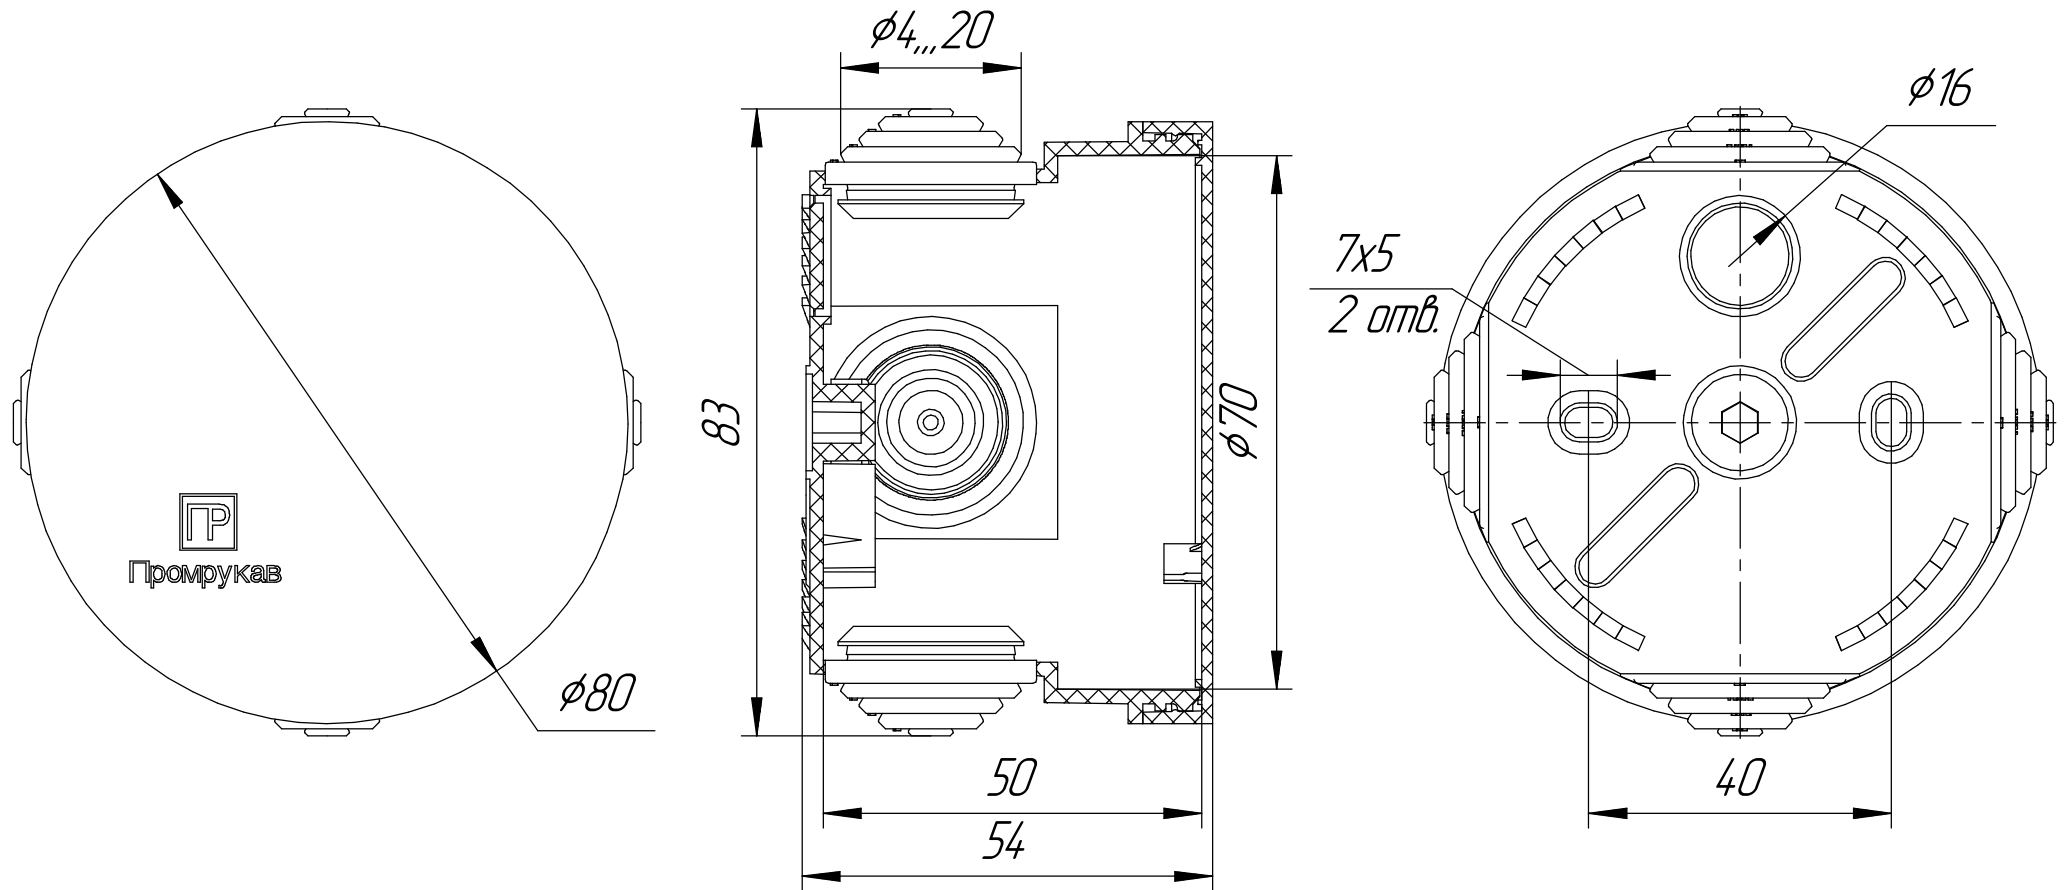

Промрукав

Русский производитель электрики

Коробка распределительная 40-0110 для о/п безгалогенная (HF) 70x50