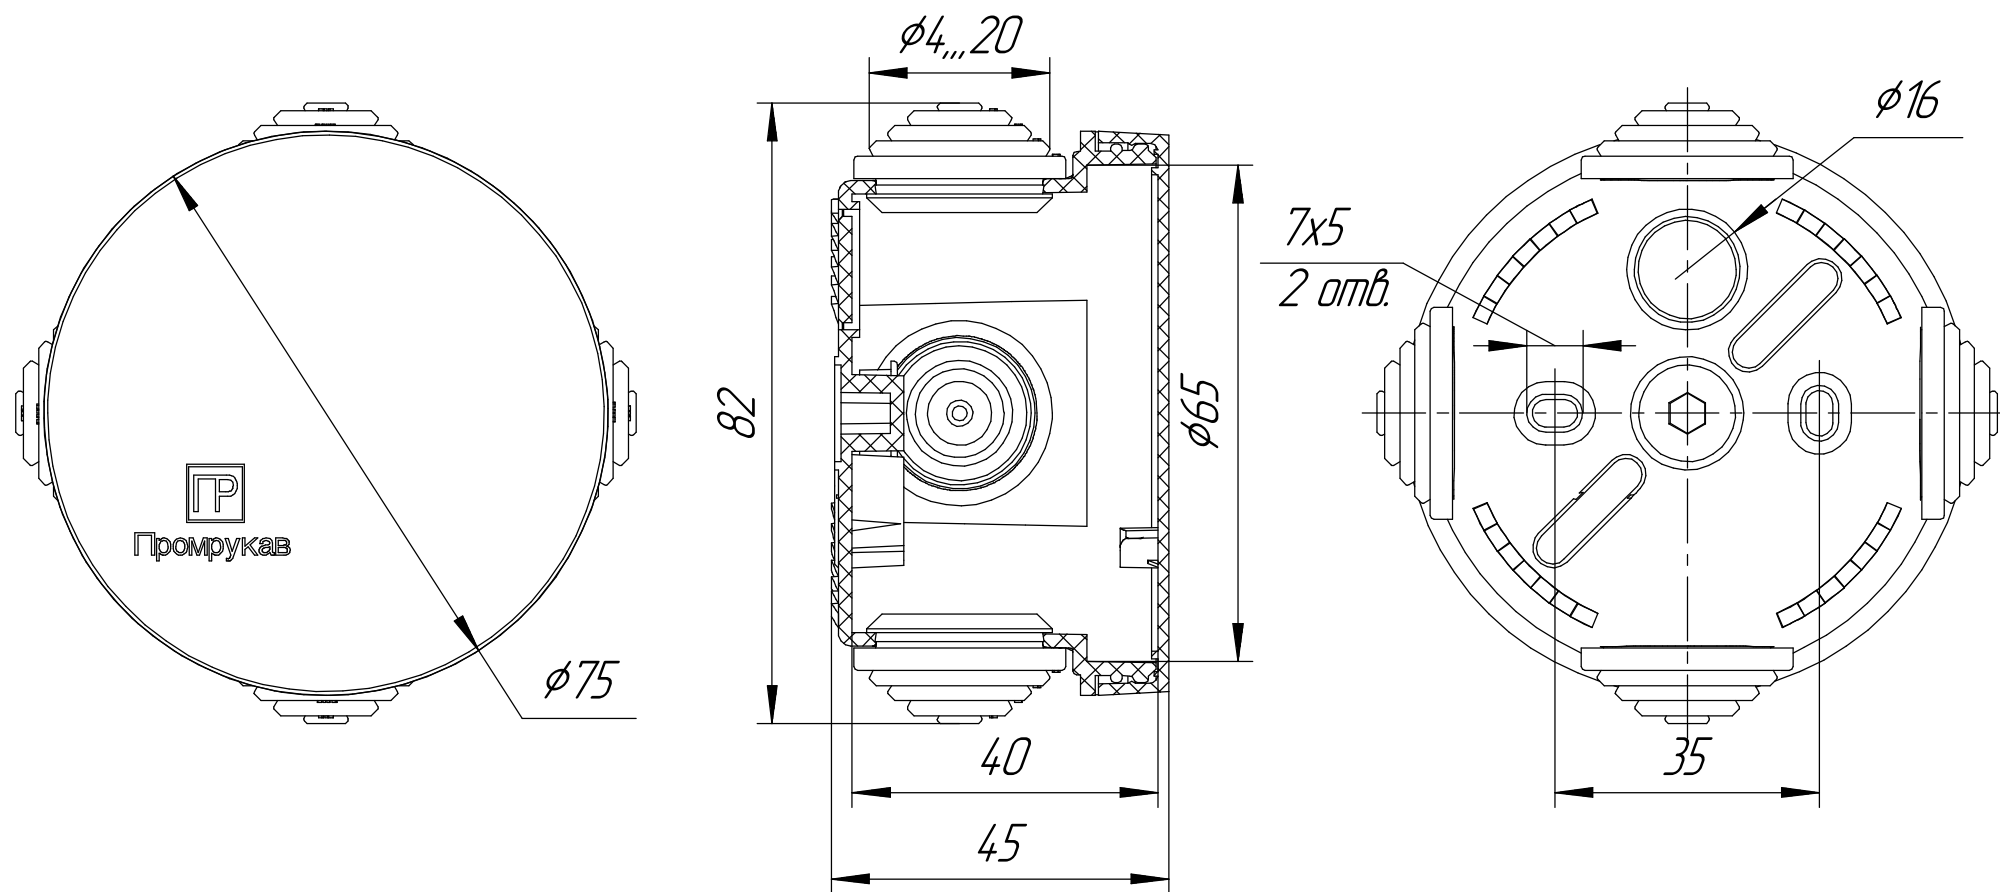

Промруков

Русский производитель электрики

Коробка распределительная 40-0100-9005 для о/п безгалогенная (HF) черная 65x40